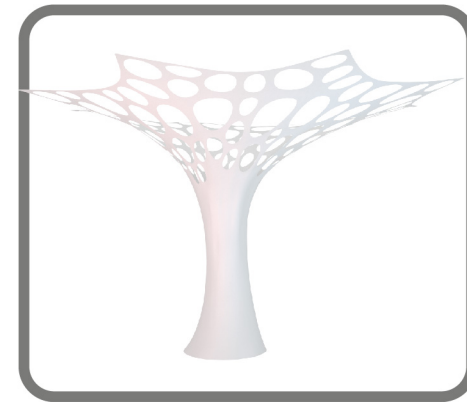

Дерево сетка

h - 7 м - 375 000 р