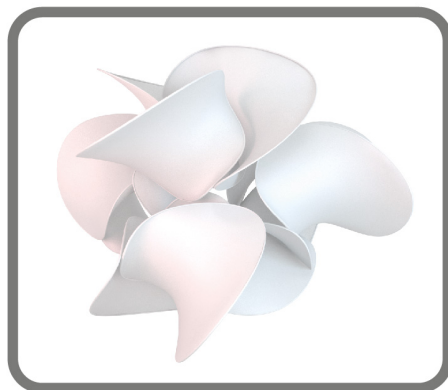

Облако

d- 1,2 м - 5 625 р

Долька

h- 5,5 м - 53 125 р

Подвесные  
декорации

Облачный шар-сетка

d - 1,5 м - 47 500 р

Облачный шар

d- 1,5 м - 37 500 р

Облако сетка

d - 1,2 м - 8 200 р

Сетка

расчитывается из 1 м<sup>2</sup>  
от 4 200 р

**Напольные  
декорации**

**Конус**

d -1 м - 8 125 р  
d -2 м - 9 375 р  
d -3 м - 12 400 р