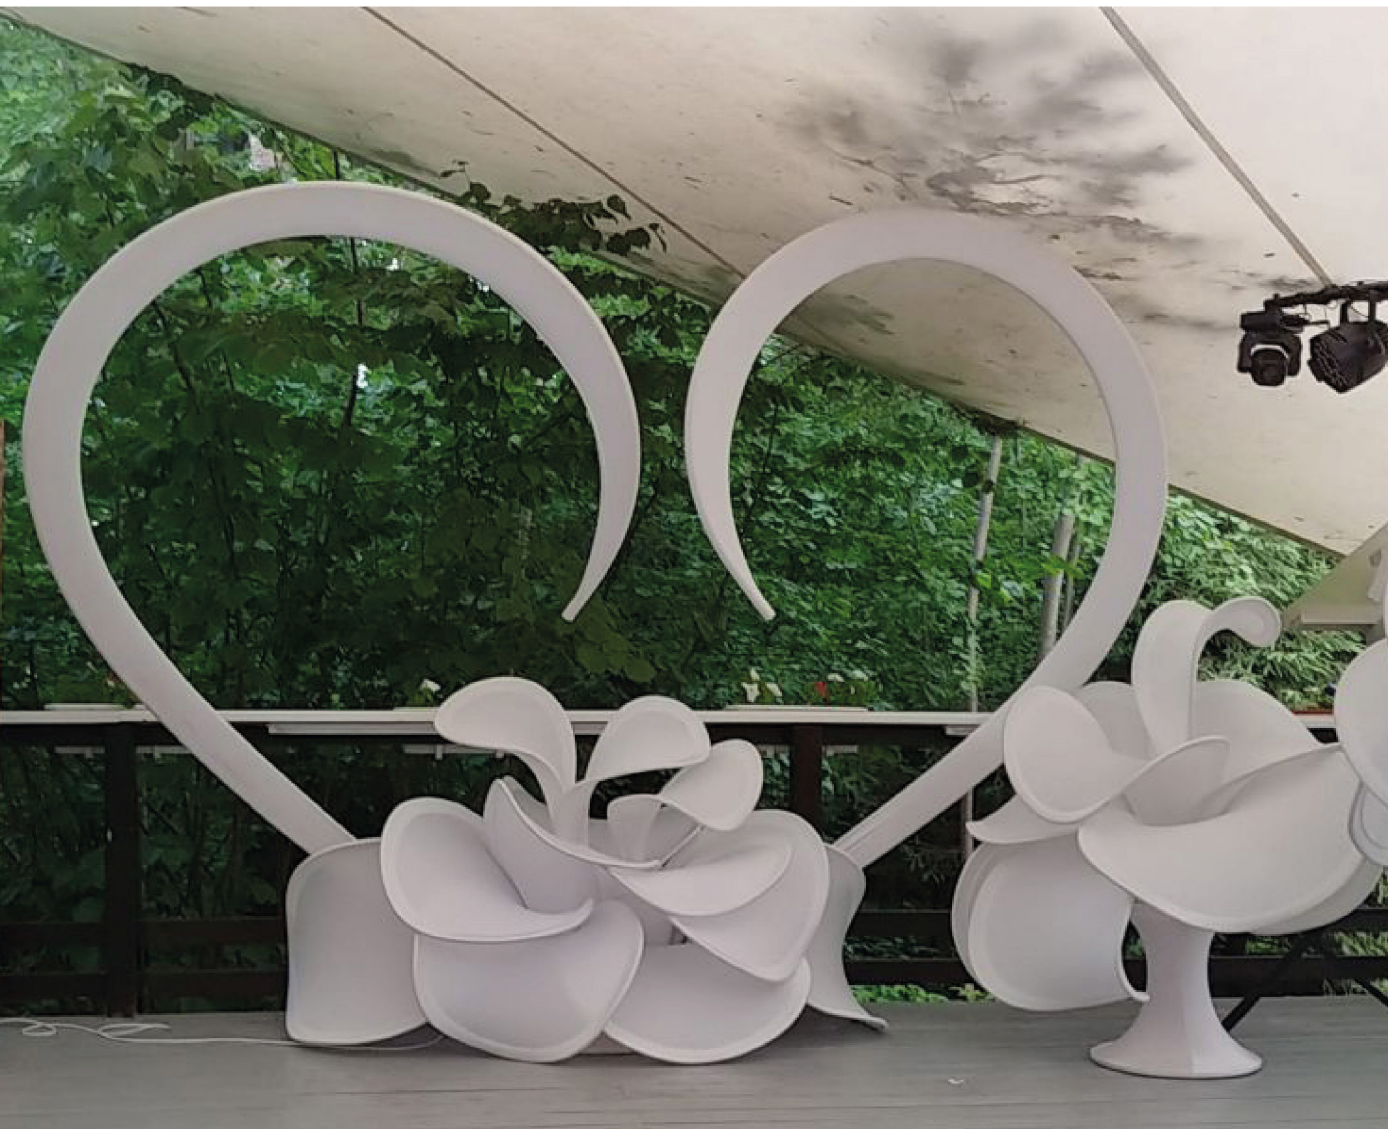

Сердце

Размер: h - 3,5 м

Без цветка - 50 000 р

С цветком - 56 250 р

Подсветка дополнительно + 3 000 р