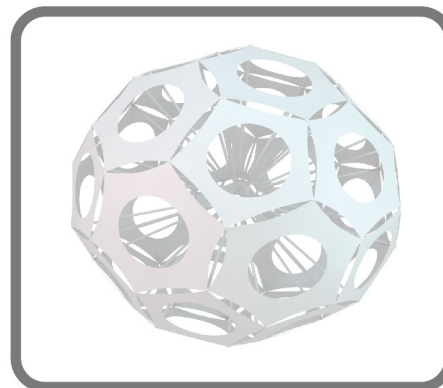

**Завитушка**

h - 4 м - 25 000 р

Подвесные  
декорации

Шар

d - 1.3 м - 46 875 р  
d - 2.3 м - 56 250 р  
d - 3.3 м - 112 500 р  
d - 4.3 м - 168 750 р

Шар Планета

d - 1.3 м - 50 625 р  
d - 2.3 м - 61 250 р  
d - 3.3 м - 122 600 р  
d - 4.3 м - 184 100 р

Шар Звезда

d - 2.3 м - 60 625 р  
d - 3.3 м - 121 250 р  
d - 4.3 м - 181 875 р

Шар Галактика

d - 1.3 м - 51 875 р  
d - 2.3 м - 63 750 р  
d - 3.3 м - 128 750 р  
d - 4.3 м - 186 875 р

Звезда большая

d - 4 м 1стор - 19 375 р  
d - 4 м 2стор - 33 750 р  
d - 6 м 1стор - 46 500 р  
d - 6 м 2стор - 68 100 р