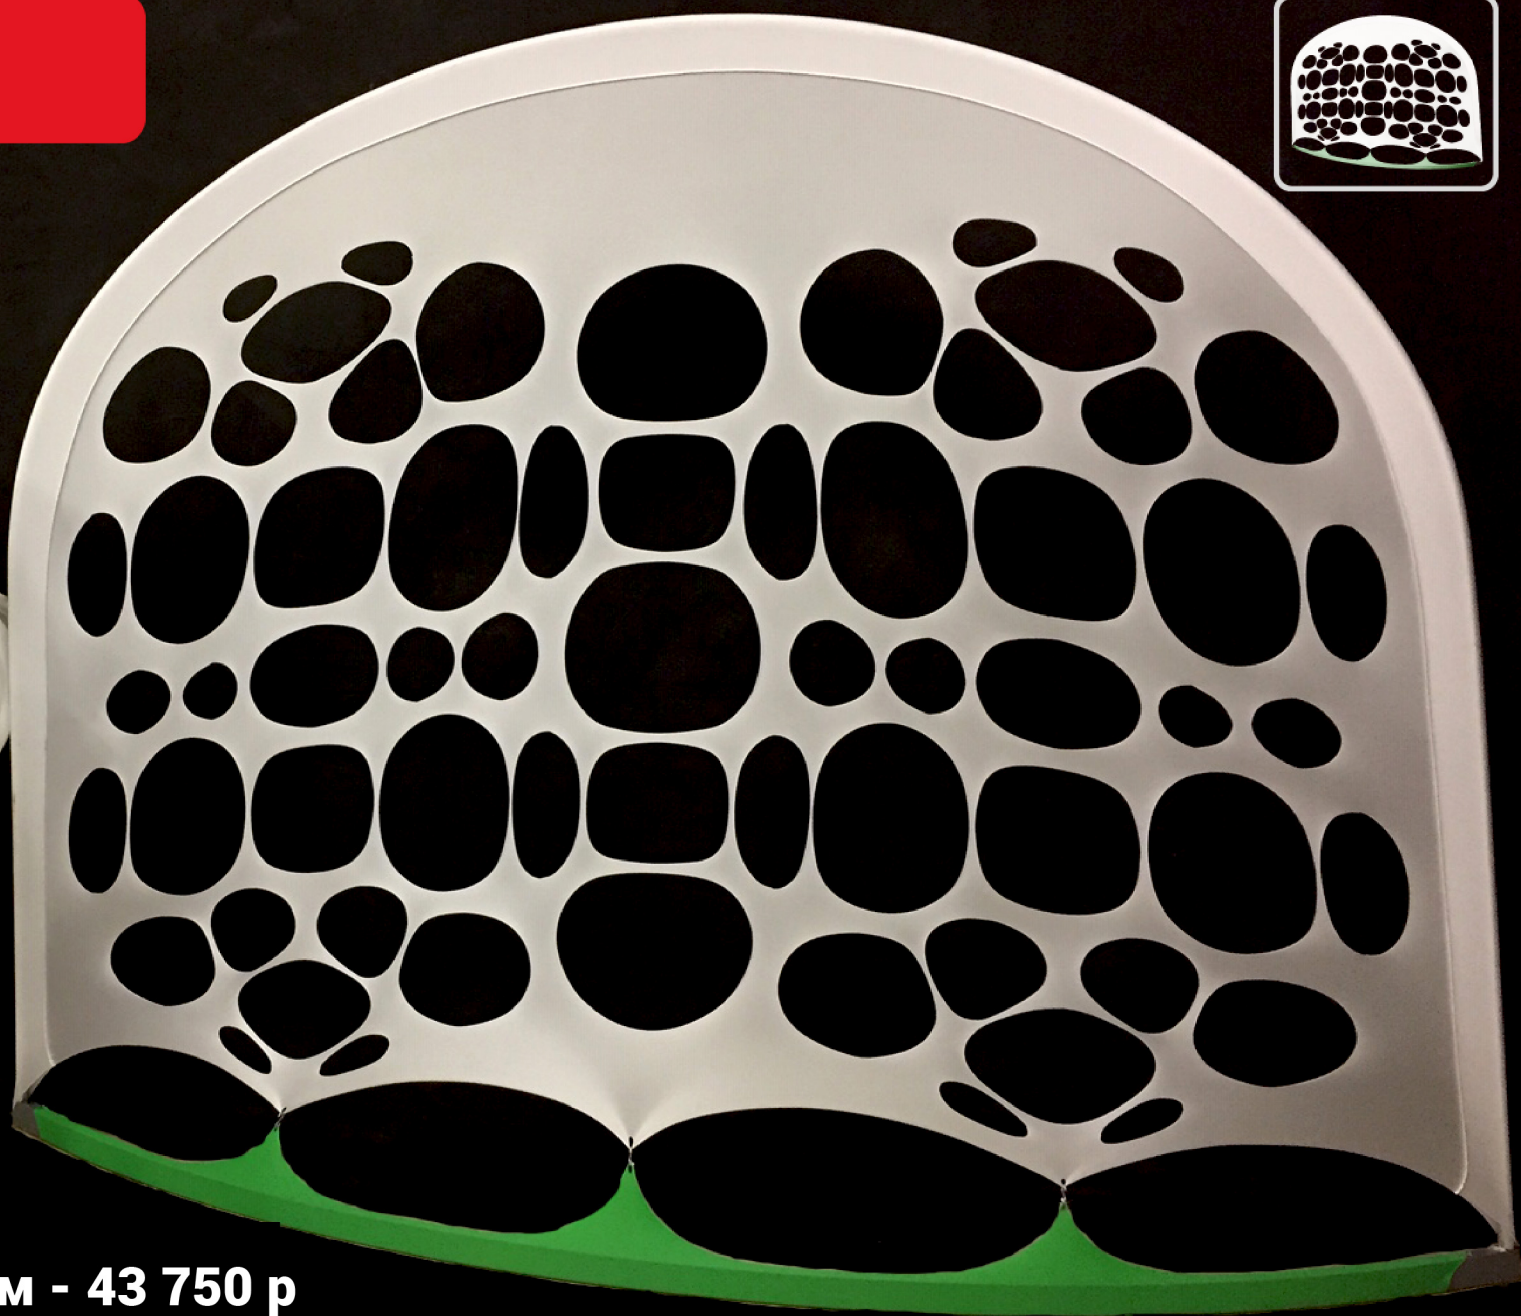

Напольная ширма

Размер:

Малая h - 2.4 м W - 3 м - 43 750 р

Большая h - 3.2 м W - 3 м - 56 250 р

Подсветка дополнительно + 5 000 р