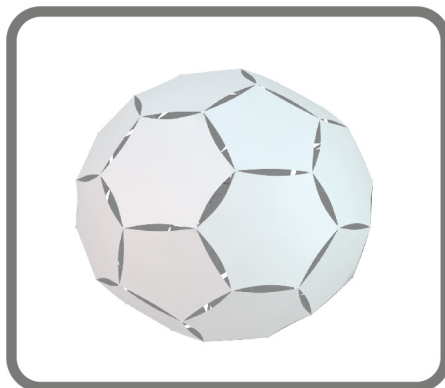

Подвесные
декорации

Шар

d - 1.3 м - 46 875 р
d - 2.3 м - 56 250 р
d - 3.3 м - 112 500 р
d - 4.3 м - 168 750 р